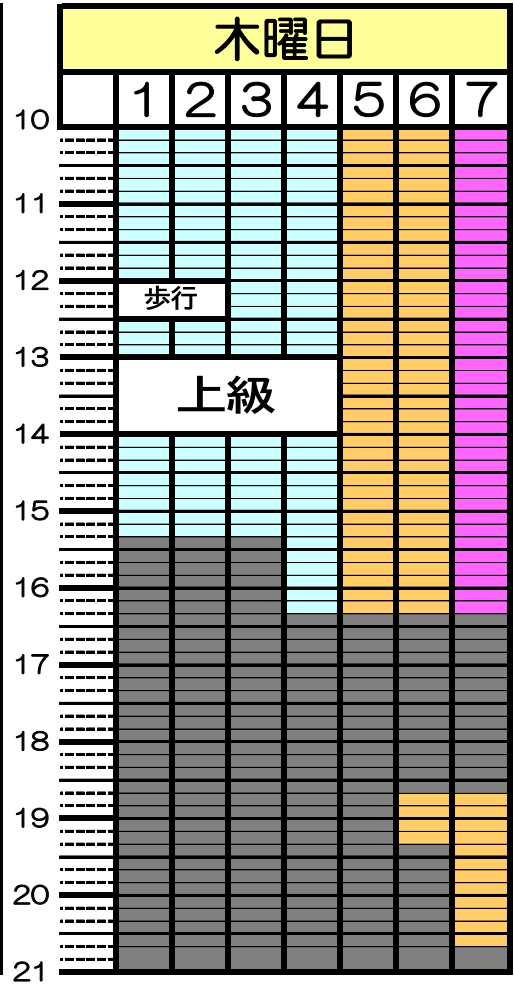

プールコース表

- 歩行専用(遊泳禁止)
- ゆずりあいコース(歩行・遊泳)
- 遊泳
- レッスン
- 利用できません

【遊泳・歩行コースは予告なく変更する場合がございますのでご了承下さい。】