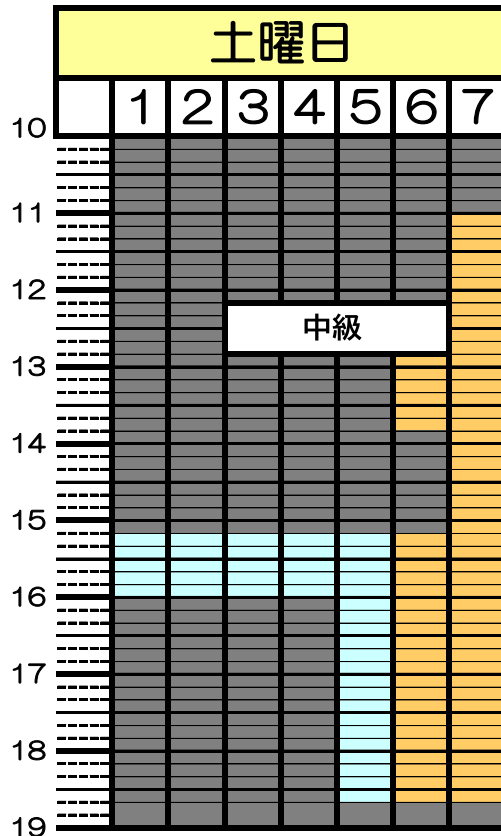

プールコース表

- 歩行専用(遊泳禁止)
- ゆずりあいコース(歩行・遊泳)
- 遊泳
- レッスン
- 利用できません

【遊泳・歩行コースは予告なく変更する場合がございますのでご了承下さい。】