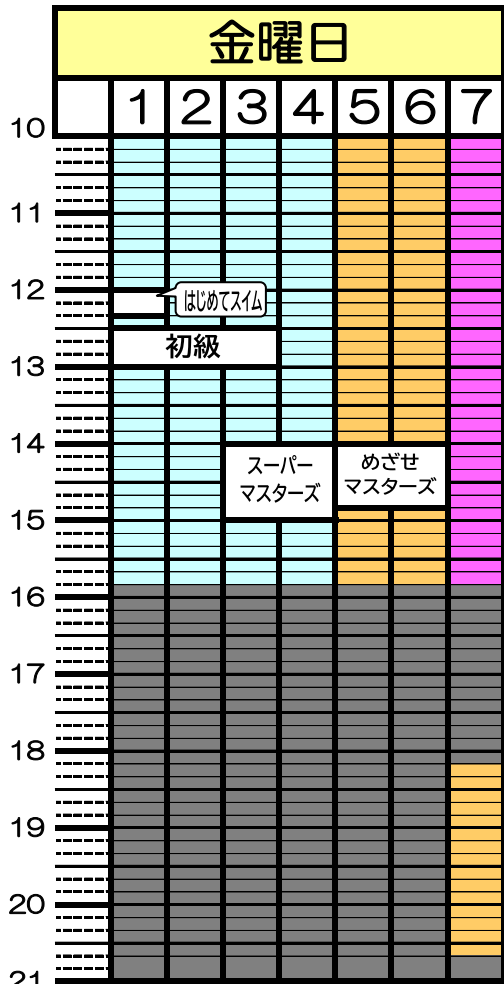

プールコース表

- 歩行専用(遊泳禁止)
- ゆずりあいコース(歩行・遊泳)
- 遊泳
- レッスン
- 利用できません

【遊泳・歩行コースは予告なく変更する場合がございますのでご了承下さい。】