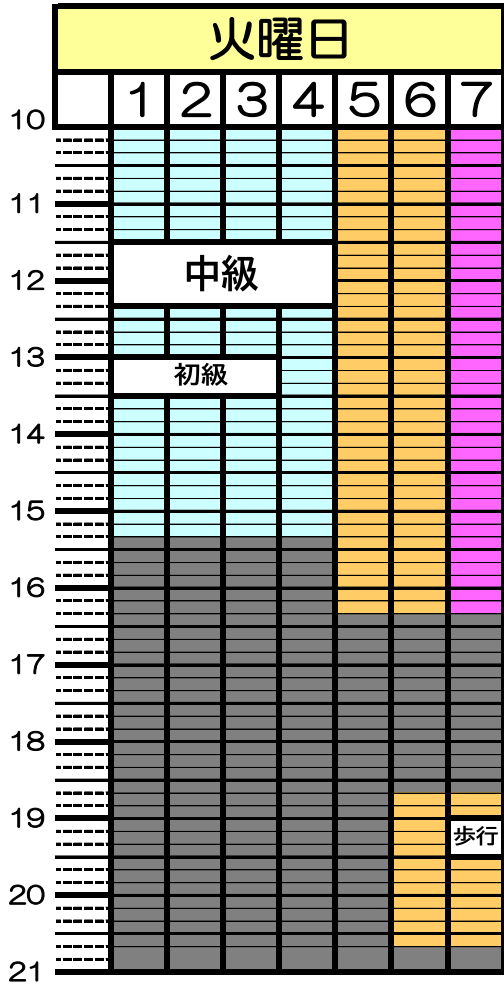

プールコース表

- 歩行専用(遊泳禁止)
- ゆずりあいコース(歩行・遊泳)
- 遊泳
- レッスン
- 利用できません

【遊泳・歩行コースは予告なく変更する場合がございますのでご了承下さい。】