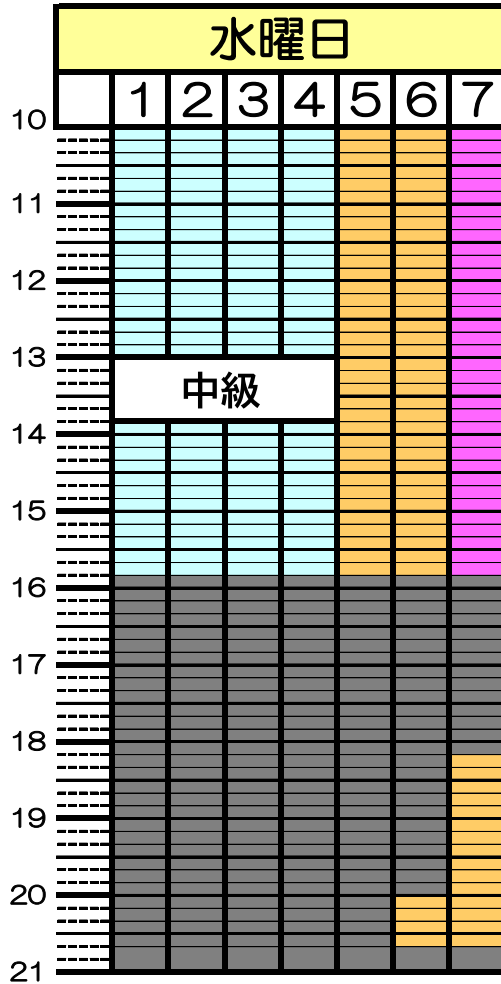

プールコース表

- 歩行専用(遊泳禁止)
- ゆずりあいコース(歩行・遊泳)
- 遊泳
- レッスン
- 利用できません

【遊泳・歩行コースは予告なく変更する場合がございますのでご了承下さい。】