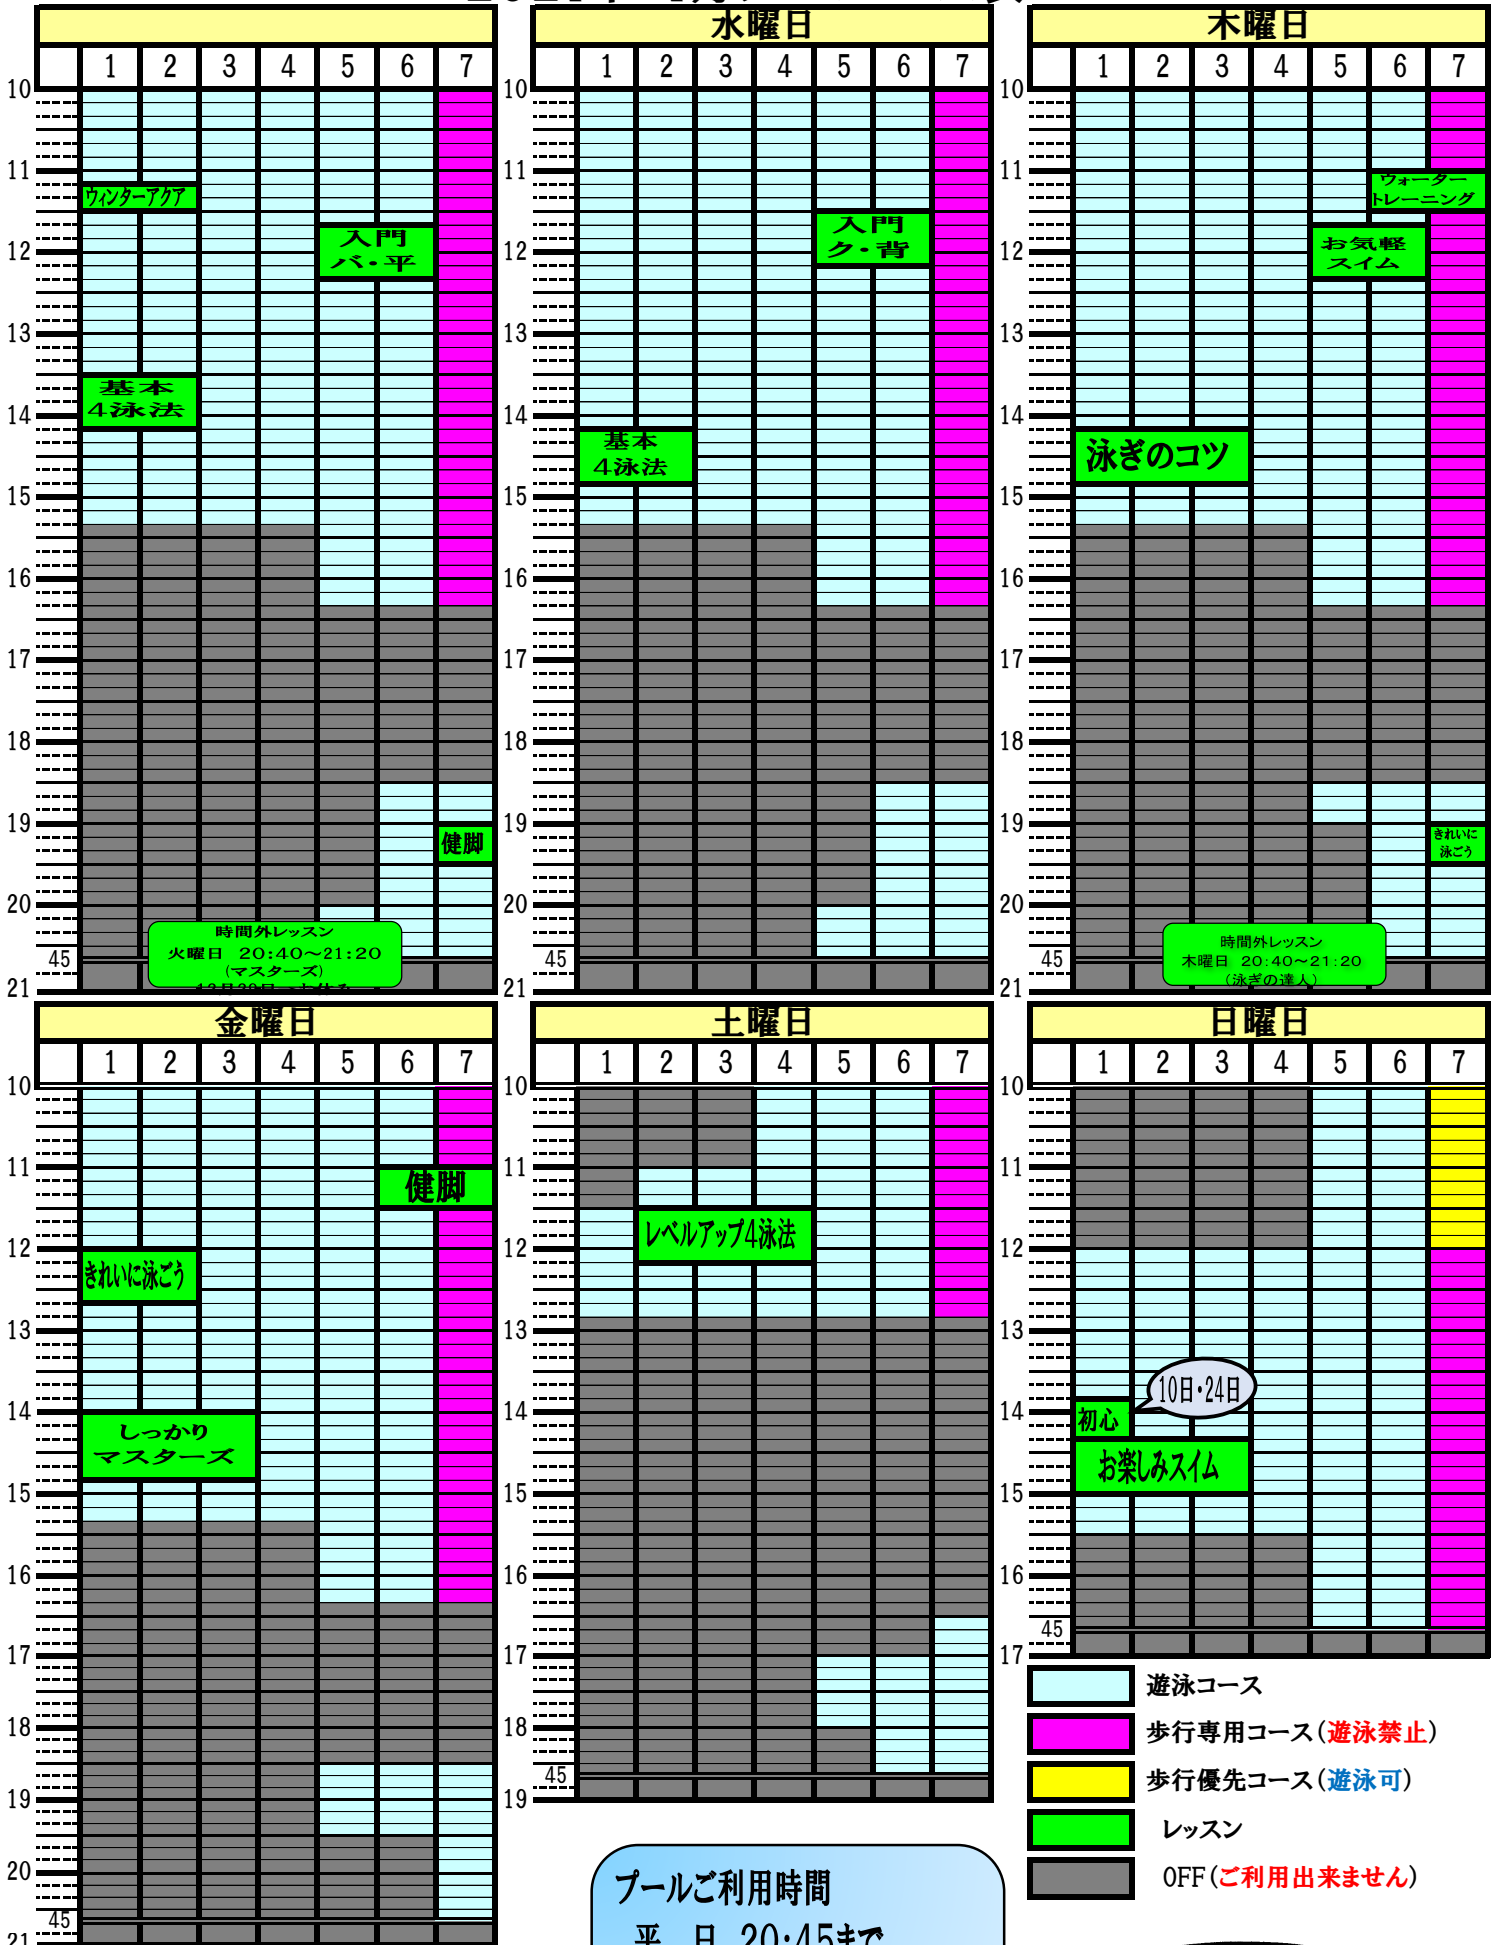

2021年 1月プールコース表

* プールコース内では右側通行をお願い致します
 * プール入水の際にはお化粧・湿布等を落として下さい
 * 混雑時は他のお客様と譲り合って安全にご利用下さい

プールご利用時間
 平日 20:45まで
 土曜日 18:45まで
 日曜日・祝日 16:45まで
 となります。

- 遊泳コース
- 歩行専用コース(遊泳禁止)
- 歩行優先コース(遊泳可)
- レッスン
- OFF(ご利用出来ません)